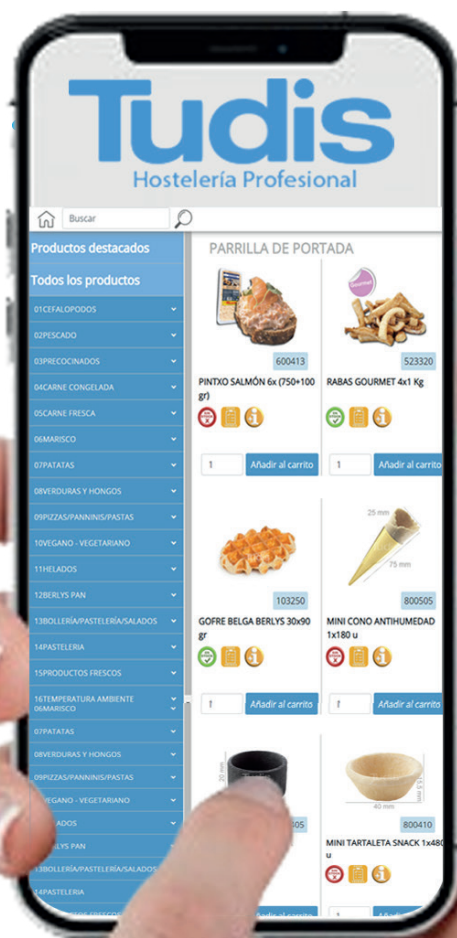

# REALIZA TU PEDIDO, CÓMO Y DÓNDE QUIERAS

Y ACCEDE A:

- ✓ Todo nuestro **porfolio de productos** con descripciones, fotos, escandallos y recomendaciones
- ✓ Hacemos fácil tus pedidos: **proceso de compra simplificado** a través de "mis compras habituales"
- ✓ A un solo click podrás tener **acceso a catálogos mensuales**, propuestas temáticas  
y **MUCHO MÁS...**

24 h/365 días

Ahora puedes  
hacer tu  
pedido, desde  
el móvil.

# ACCESO DIRECTO PARA

1 ESCANEA EL CÓDIGO QR o PINCHA EN EL ENLACE

[www.tudisbizkaia.com](http://www.tudisbizkaia.com)

2 INTRODUCES EL USUARIO Y CONTRASEÑA FACILITADOS POR TU AGENTE VENDEDOR

3 A CONTINUACIÓN PULSA EN EL ICONO QUE APARECE EN EL MENÚ DEL NAVEGADOR SAFARI