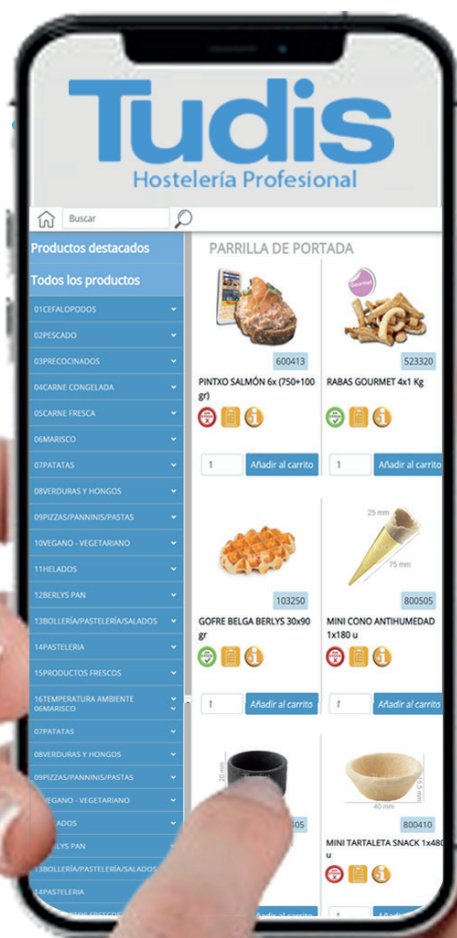

REALIZA TU PEDIDO, CÓMO Y DÓNDE QUIERAS

Y ACCEDE A:

- ✓ Todo nuestro **porfolio de productos** con descripciones, fotos, escandallos y recomendaciones
- ✓ Hacemos fácil tus pedidos: **proceso de compra simplificado** a través de "mis compras habituales"
- ✓ A un solo click podrás tener **acceso a catálogos mensuales**, propuestas temáticas
y **MUCHO MÁS...**

24 h/365 días

Ahora puedes
hacer tu
pedido, desde
el móvil.

ACCESO DIRECTO PARA

1 ESCANEA EL CÓDIGO

2 INTRODUCE EL USUARIO Y CONTRASEÑA FACILITADOS POR TU AGENTE VENDEDOR

3 A CONTINUACIÓN PULSA EN EL ICONO QUE APARECE EN EL MENÚ DEL NAVEGADOR SAFARI